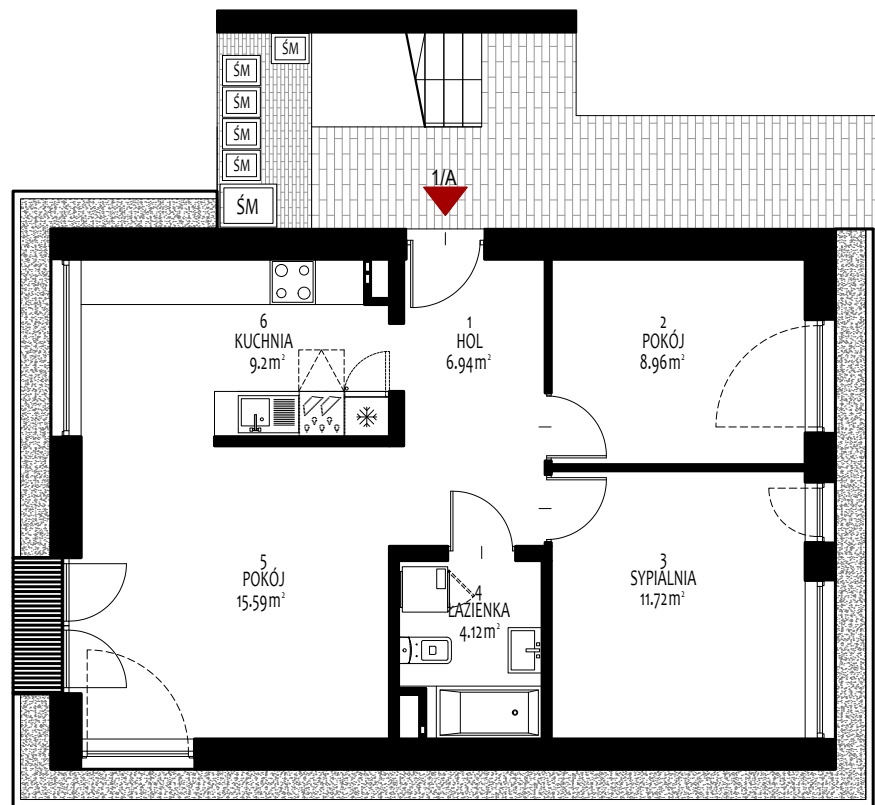

# Mieszkanie nr 1/A

## BUDYNEK JEDNORODZINNY W KRAKOWIE, PRZY UL.DOŻYNKOWEJ

\* w razie stwierdzenia jakichkolwiek niezgodności należy niezwłocznie skontaktować się z jednostką projektową w celu ich wyjaśnienia

\* - powierzchnie obliczone wg normy PN-ISO 9836:1997 z późn.zmian. (z tynkiem o grubości 1,50cm)