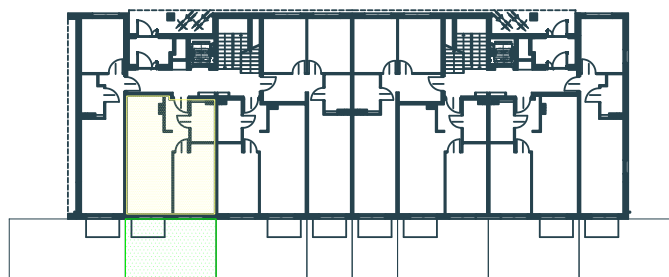

Niniejszy materiał nie stanowi oferty w rozumieniu Kodeksu Cywilnego i ma charakter tylko informacyjny. Powierzchnia oraz ceny mogą ulec zmianie.

NOWE BRANICE - ETAP II

BUDYNEK 2 MIESZKANIE NR 2

KONDYGNACJA: PARTER
 LICZBA POKOI: 2
 POW. UŻYTKOWA: 42,47 m²
 POW. OGRÓDKA: 23,90 m²

NR POM.	PRZEZNACZENIE	POW. UŻYTK.
M2.1	PRZEDPOKÓJ	4,86 m ²
M2.2	ŁAZIENKA	4,01 m ²
M2.3	SYPIALNIA	11,94 m ²
M2.4	SALON Z ANEKS. KUCH.	21,66 m ²
SUMA		42,47 m²

ul. Bociana 20, 31-231 Kraków
 tel.: 12 416 39 32 tel. kom.: 509 243 140
 e-mail: biuro@invest-house.com.pl
 www.invest-house.com.pl