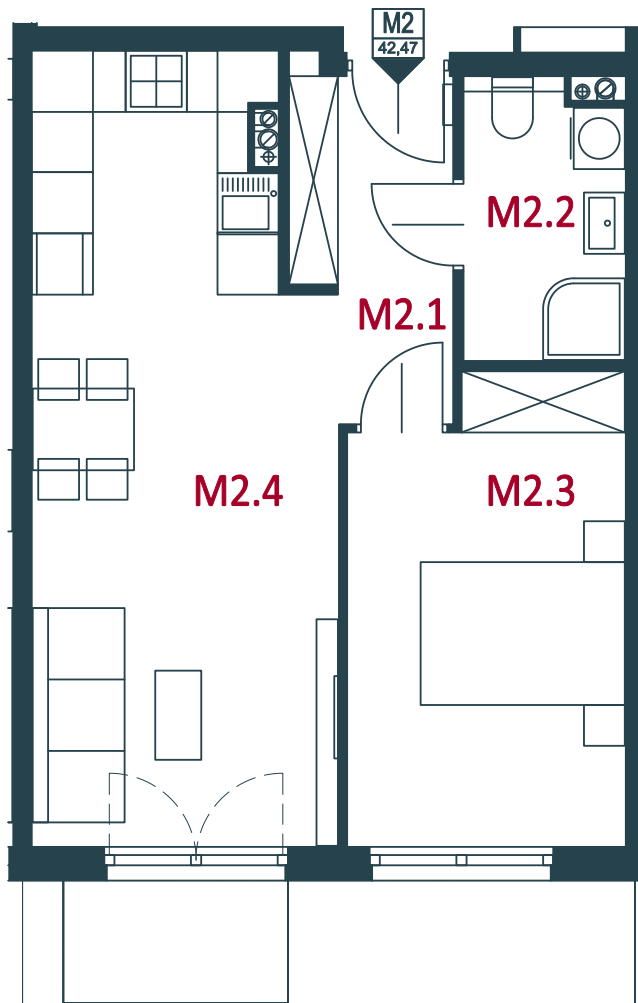

Niniejszy materiał nie stanowi oferty w rozumieniu Kodeksu Cywilnego i ma charakter tylko informacyjny. Powierzchnia oraz ceny mogą ulec zmianie.

NOWE BRANICE - ETAP II

BUDYNEK 2 MIESZKANIE NR 2

KONDYGNACJA: PARTER
 LICZBA POKOI: 2
 POW. UŻYTKOWA: 42,47 m²
 POW. OGRÓDKA: 23,90 m²

NR POM.	PRZEZNACZENIE	POW. UŻYTK.
M2.1	PRZEDPOKÓJ	4,86 m ²
M2.2	ŁAZIENKA	4,01 m ²
M2.3	SYPIALNIA	11,94 m ²
M2.4	SALON Z ANEKS. KUCH.	21,66 m ²
SUMA		42,47 m²

ul. Bociana 20, 31-231 Kraków
 tel.: 12 416 39 32 tel. kom.: 509 243 140
 e-mail: biuro@invest-house.com.pl
 www.invest-house.com.pl